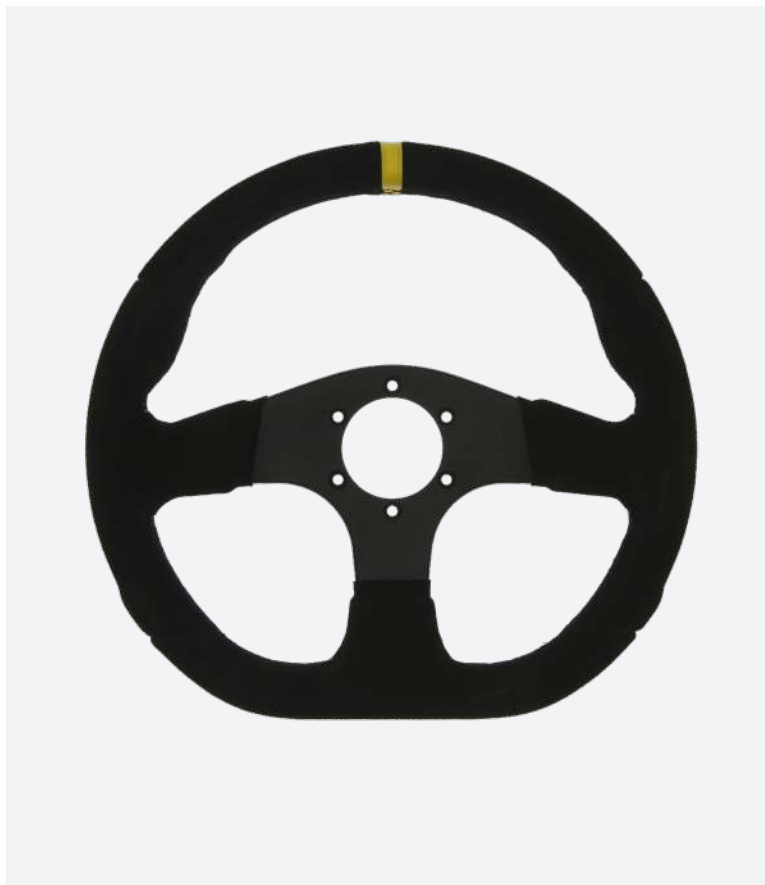

MATERIALE

MATERIAL

Pelle
scamosciata
Suede

RAZZE

SPOKE

Nero
Black

CUCITURA

STITCHING

Incrociata Nero
Crossed Black

MIRINO

CENTER STRIPE

Giallo
Yellow

Versioni disponibili / Available variants

CODICE CODE	DIAMETRO DIAMETER	PROFONDITÀ DEPTH
VR-CAM.GT.330.N	330 mm	37 mm