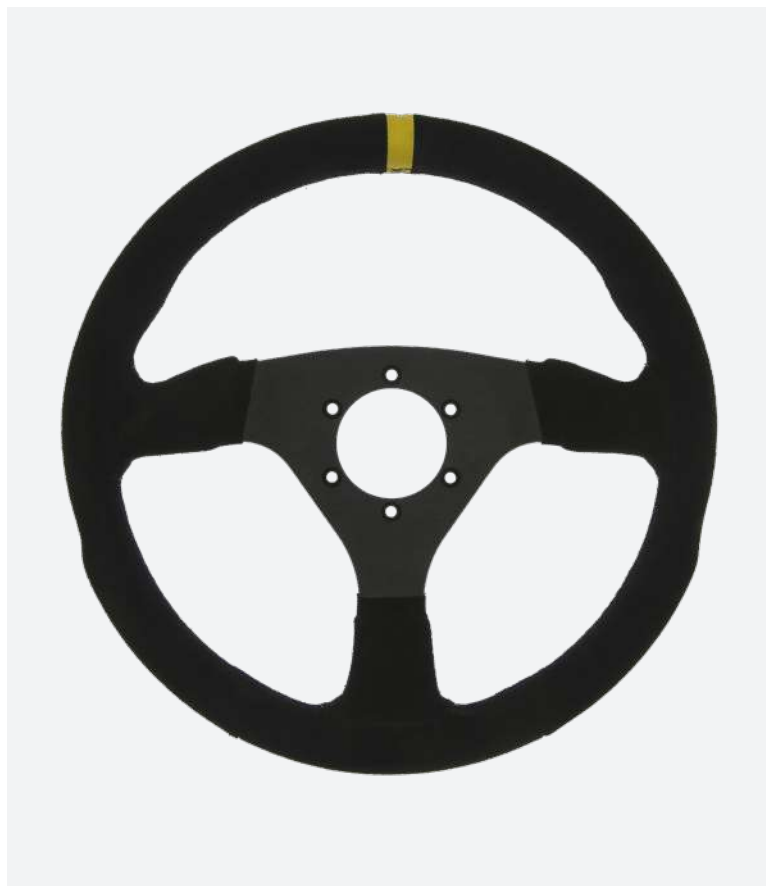

Pelle
scamosciata
Suede

RAZZE
SPOKE

Nero
Black

CUCITURA
STITCHING

Incrociata Nero
Crossed Black

MIRINO
CENTER STRIPE

Giallo
Yellow

Versioni disponibili / Available variants