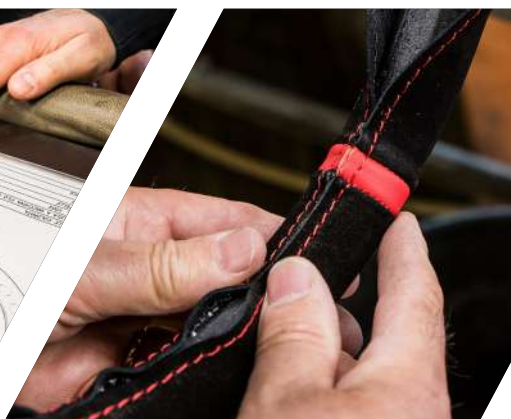

La passione per l'innovazione e la competizione si riflette in ogni nostro volante che creiamo. Supportiamo i piloti nel raggiungimento dei loro traguardi iniziando dallo studio del design e dall'utilizzo di molteplici materiali per garantire le migliori prestazioni.

Our passion for innovation and competition is reflected in every steering wheel we create. We support drivers in achieving their goals, starting with the study of design and the use of multiple materials to ensure the best performances.

Scopri i volanti personalizzati a pagina 37
Discover customised steering wheels on page 37