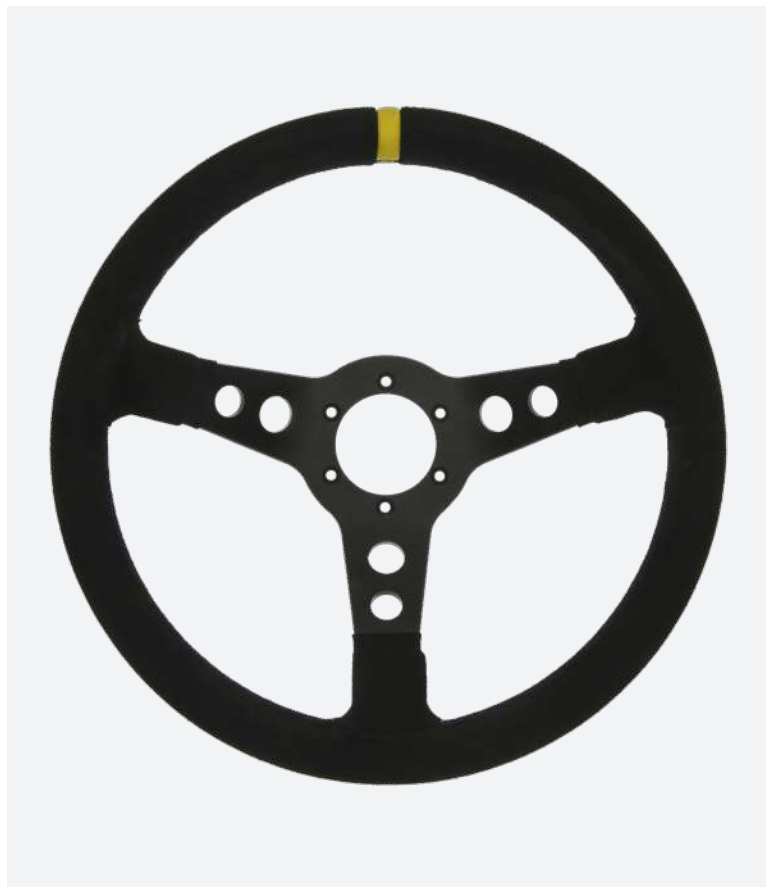

VOLANTI DI ALTA QUALITÀ PER PRESTAZIONI SUPERIORI!

TOP QUALITY STEERING WHEELS
FOR HIGHER PERFORMANCES!

RALLY

STEERING WHEELS

MATERIALE

MATERIAL

Pelle
scamosciata
Suede

RAZZE

SPOKE

Nero
Black

CUCITURA

STITCHING

Incrociata Nero
Crossed Black

MIRINO

CENTER STRIPE

Giallo
Yellow