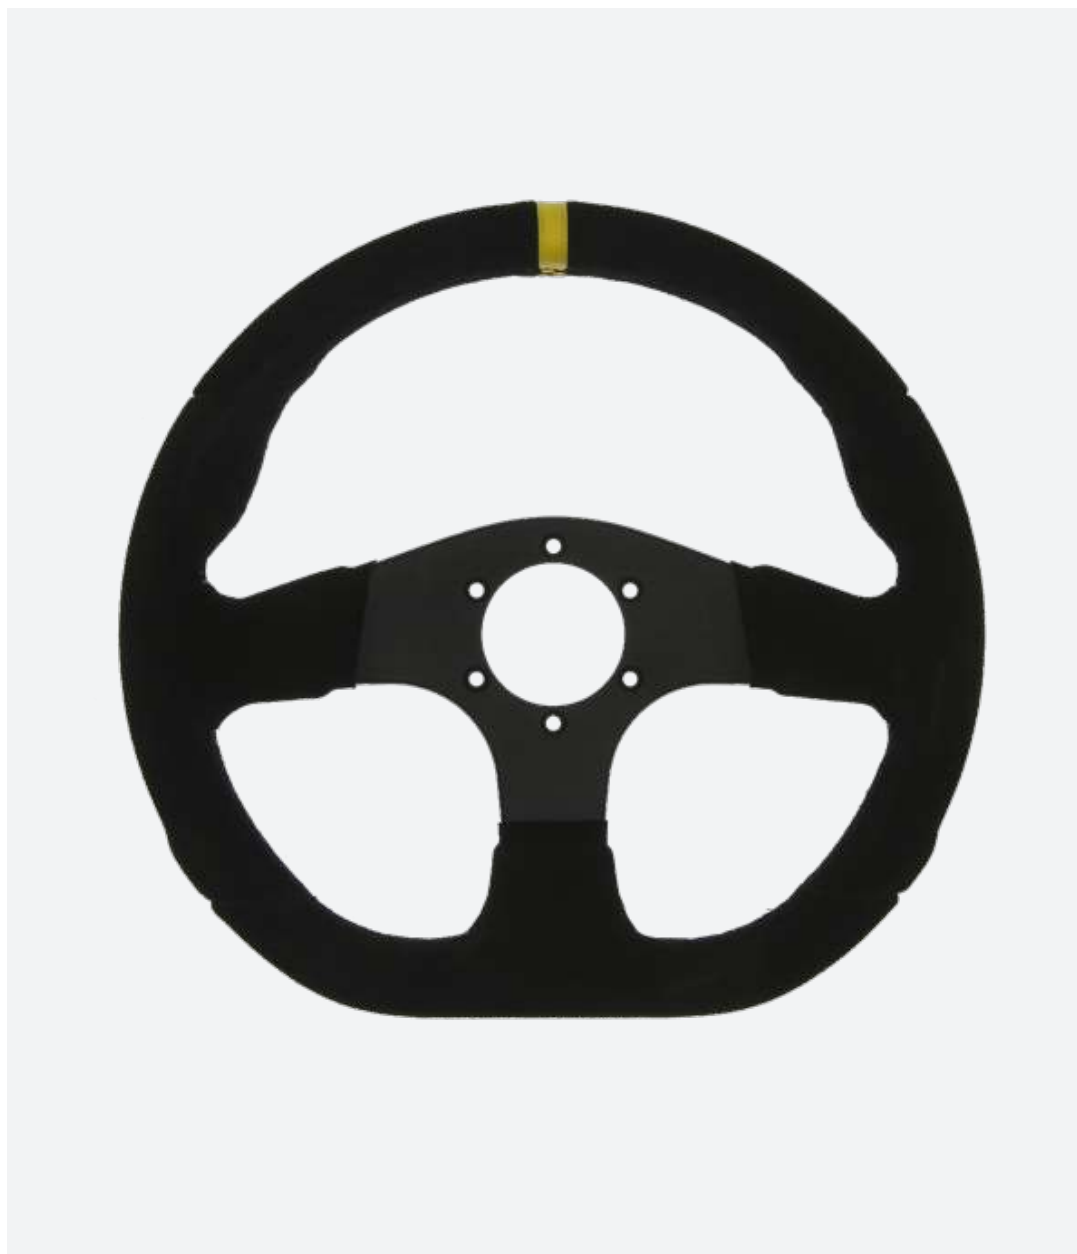

**GT**

STEERING WHEELS

**MATERIALE**  
**MATERIAL**

Pelle  
scamosciata  
*Suede*

**RAZZE**  
**SPOKE**

Nero  
*Black*

**CUCITURA**  
**STITCHING**

Incrociata Nero  
*Crossed Black*

**MIRINO**  
**CENTER STRIPE**

Giallo  
*Yellow*

Versioni disponibili / *Available variants*

 <b>CODICE</b> <i>CODE</i>	 <b>DIAMETRO</b> <i>DIAMETER</i>	 <b>PROFONDITÀ</b> <i>DEPTH</i>
VR-CAM.GT.330.N	330 mm	37 mm

-  
-

**Versioni disponibili / Available variants**

 <b>CODICE</b> <b>CODE</b>	 <b>DIAMETRO</b> <b>DIAMETER</b>	 <b>PROFONDITÀ</b> <b>DEPTH</b>
VR-PEL.GT.330.N	330 mm	37 mm

**MATERIALE**  
**MATERIAL**

Pelle  
scamosciata  
*Suede*