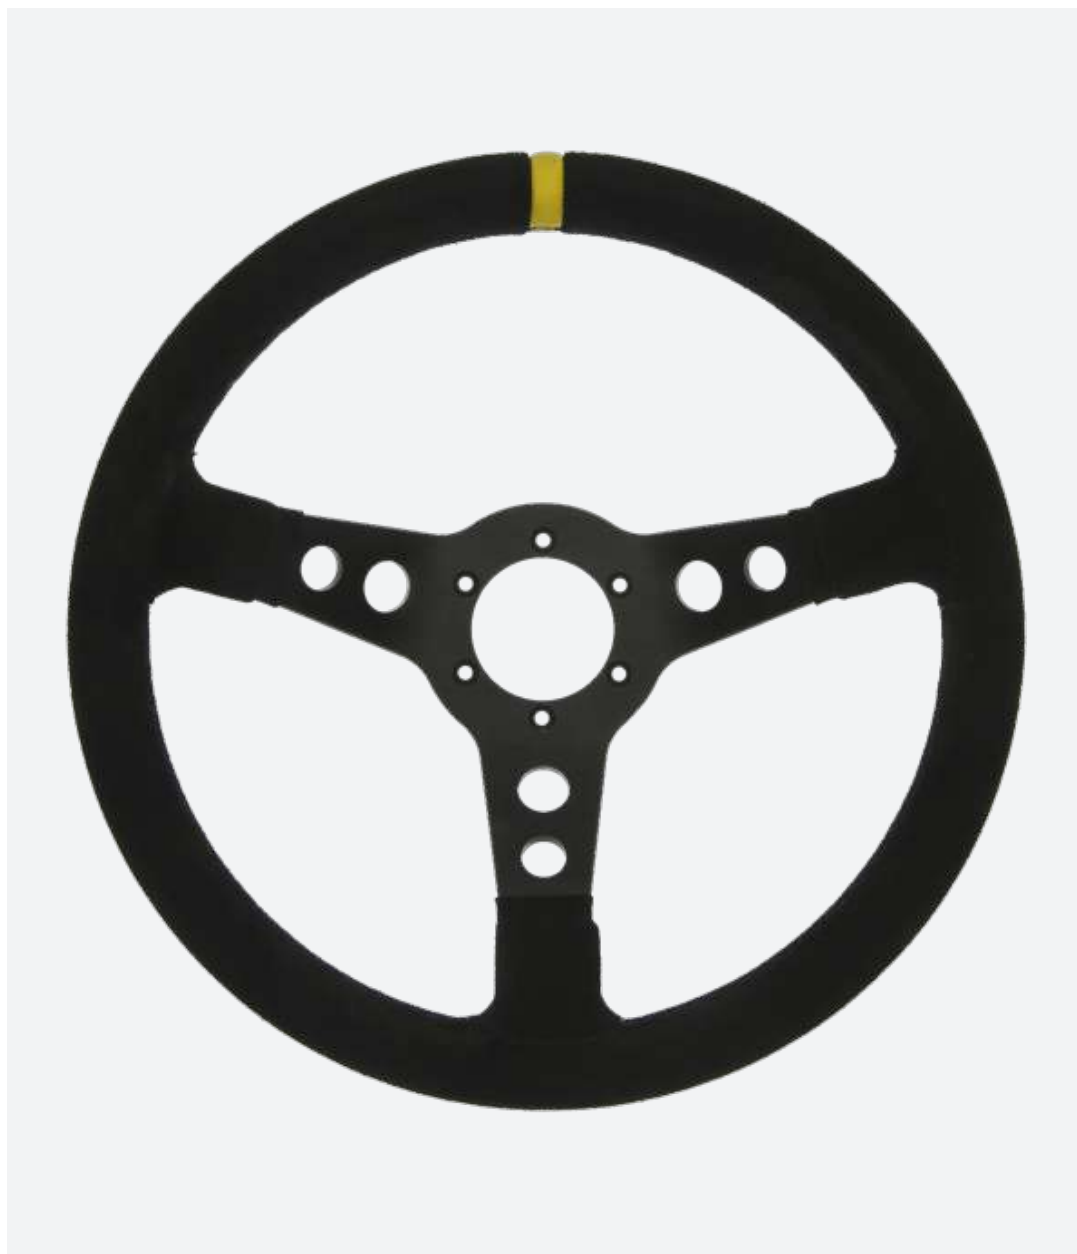

RALLY

STEERING WHEELS

MATERIALE
MATERIAL

Pelle
scamosciata
Suede

RAZZE
SPOKE

Nero
Black

CUCITURA
STITCHING

Incrociata Nero
Crossed Black

MIRINO
CENTER STRIPE

Giallo
Yellow

Versioni disponibili / Available variants

|  CODICE <i>CODE</i> |  DIAMETRO <i>DIAMETER</i> |  PROFONDITÀ <i>DEPTH</i> |
|--|--|---|
| VR-CAM.70.35.N | 350 mm | 65 mm |
| VR-CAM.90.35.N | 350 mm | 90 mm |

MATERIALE
MATERIAL

Pelle
scamosciata
Suede

RAZZE
SPOKE

Nero
Black

CUCITURA
STITCHING

Incrociata Nero
Crossed Black

MIRINO
CENTER STRIPE

Giallo
Yellow

Versioni disponibili / Available variants

|  CODICE <i>CODE</i> |  DIAMETRO <i>DIAMETER</i> |  PROFONDITÀ <i>DEPTH</i> |
|--|--|---|
| VR-CAM.70.35.N.AS | 350 mm | 65 mm |
| VR-CAM.90.35.N.AS | 350 mm | 90 mm |